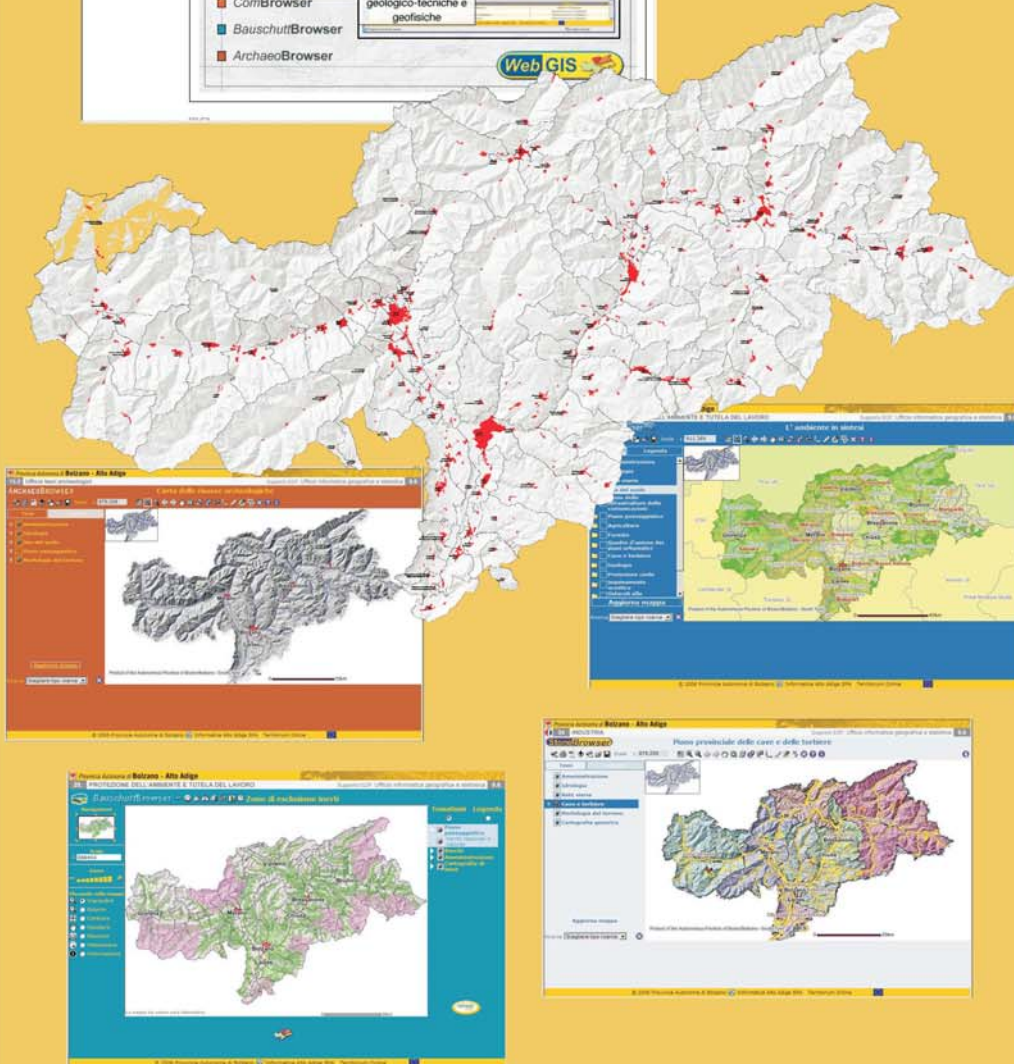

Provincia di Bolzano

Provincia Autonoma di Bolzano - Alto Adige

Ufficio Coordinamento Territoriale
Settore cartografia

via Cesare Battisti 21, 39100 Bolzano - tel. 0471 / 414200 fax 0471 / 414209
e-mail: coordinamento.territoriale@provincia.bz.it

12^a Conferenza Nazionale

ASITA2008

L'Aquila 21-24 Ottobre
Scuola Ispettori e Sovrintendenti della Guardia di Finanza

www.provincia.bz.it/urbanistica/cartografia/cartografia.asp
www.provincia.bz.it/informatica/0906/kartografie/

Centro Interregionale
per i Sistemi informatici, geografici e statistici
Comitato permanente per i Sistemi informativi geografici

www.cisis.it - www.centrointerregionale-gis.it